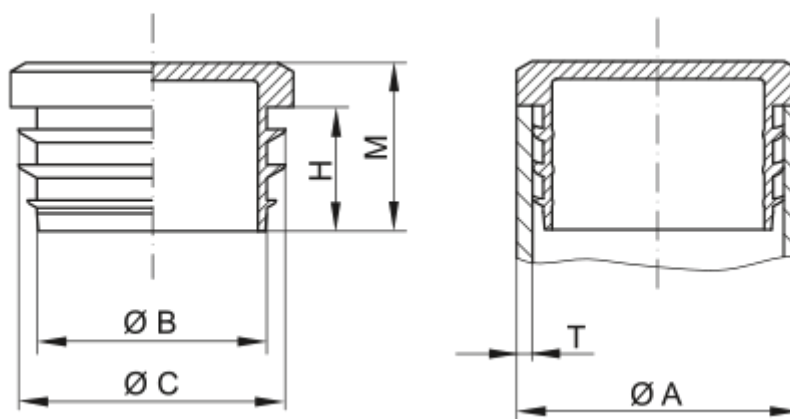

Varenummer: 59GPN320GL1012

Beskrivelse: KLEE Endeprop for rør GPN 320 - 10 (Væg tykkelse 1-2)

## Mål

A = 10

B = 5

C = 8.5

H = 11

M = 15

T = 1-2